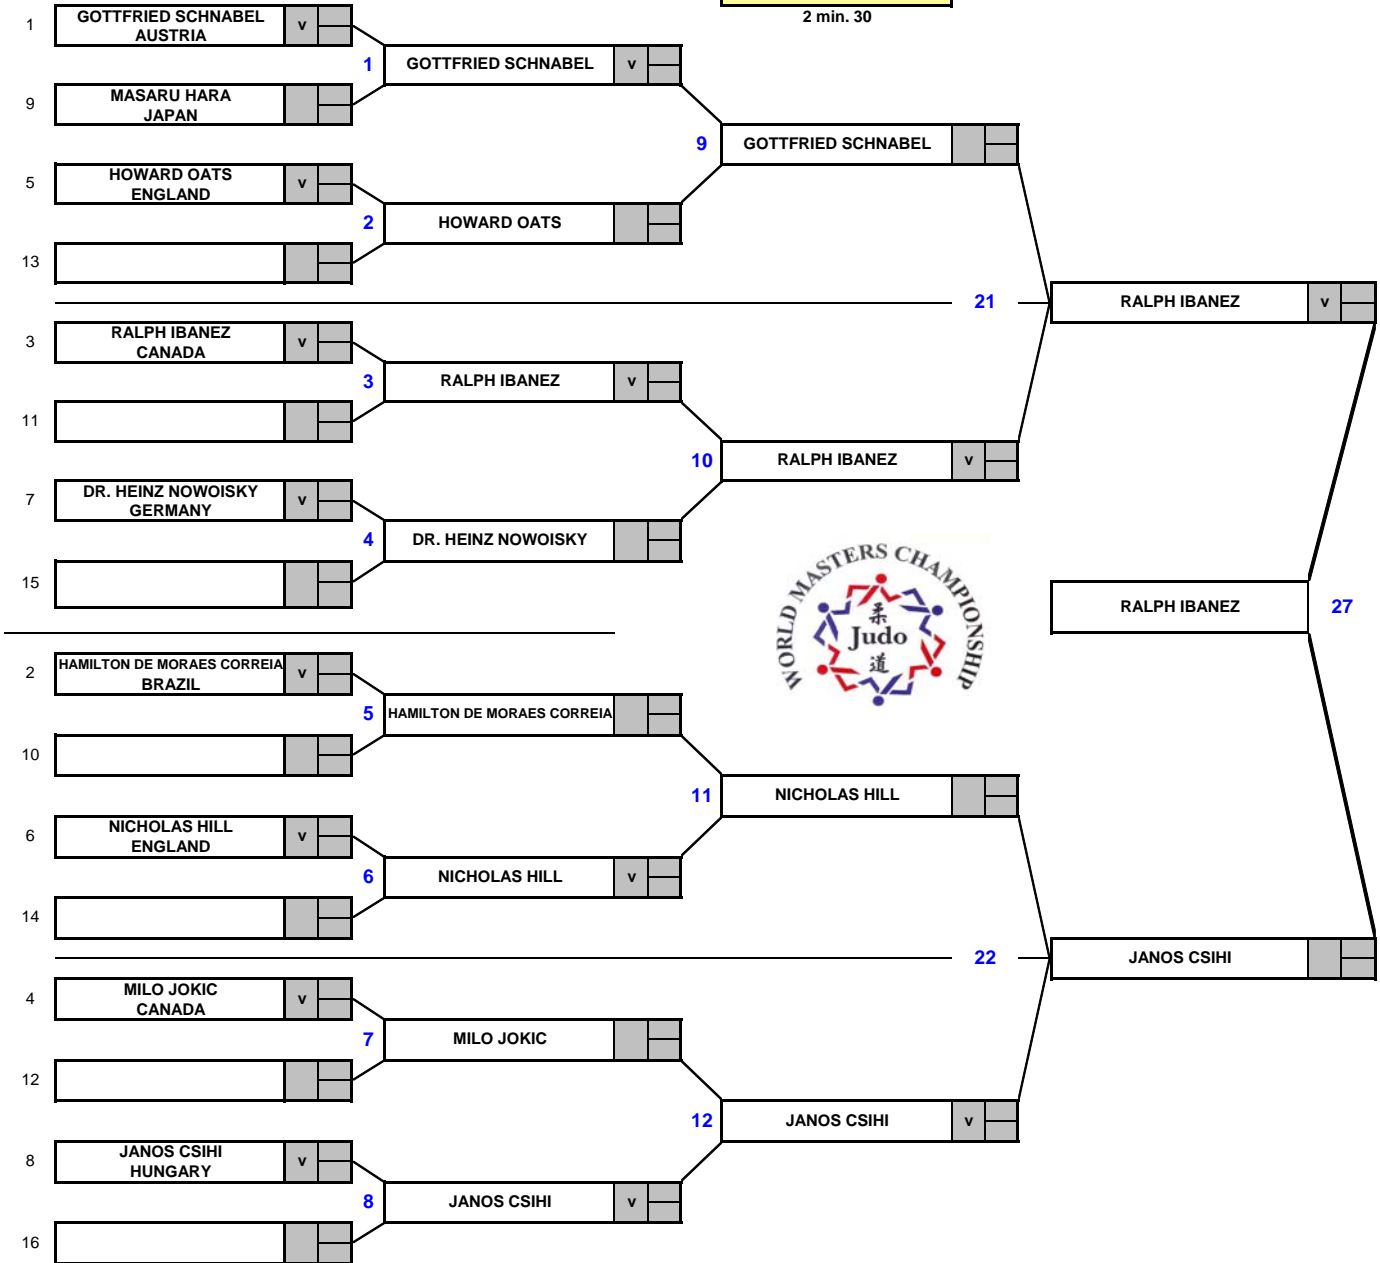

# MAT5 12 h 30

**M6 -66KG**

2 min. 30

M6 -66KG

Tapis

RALPH IBANEZ  
CANADA

MILO JOKIC  
CANADA  
JANOS CSIHI  
HUNGARY