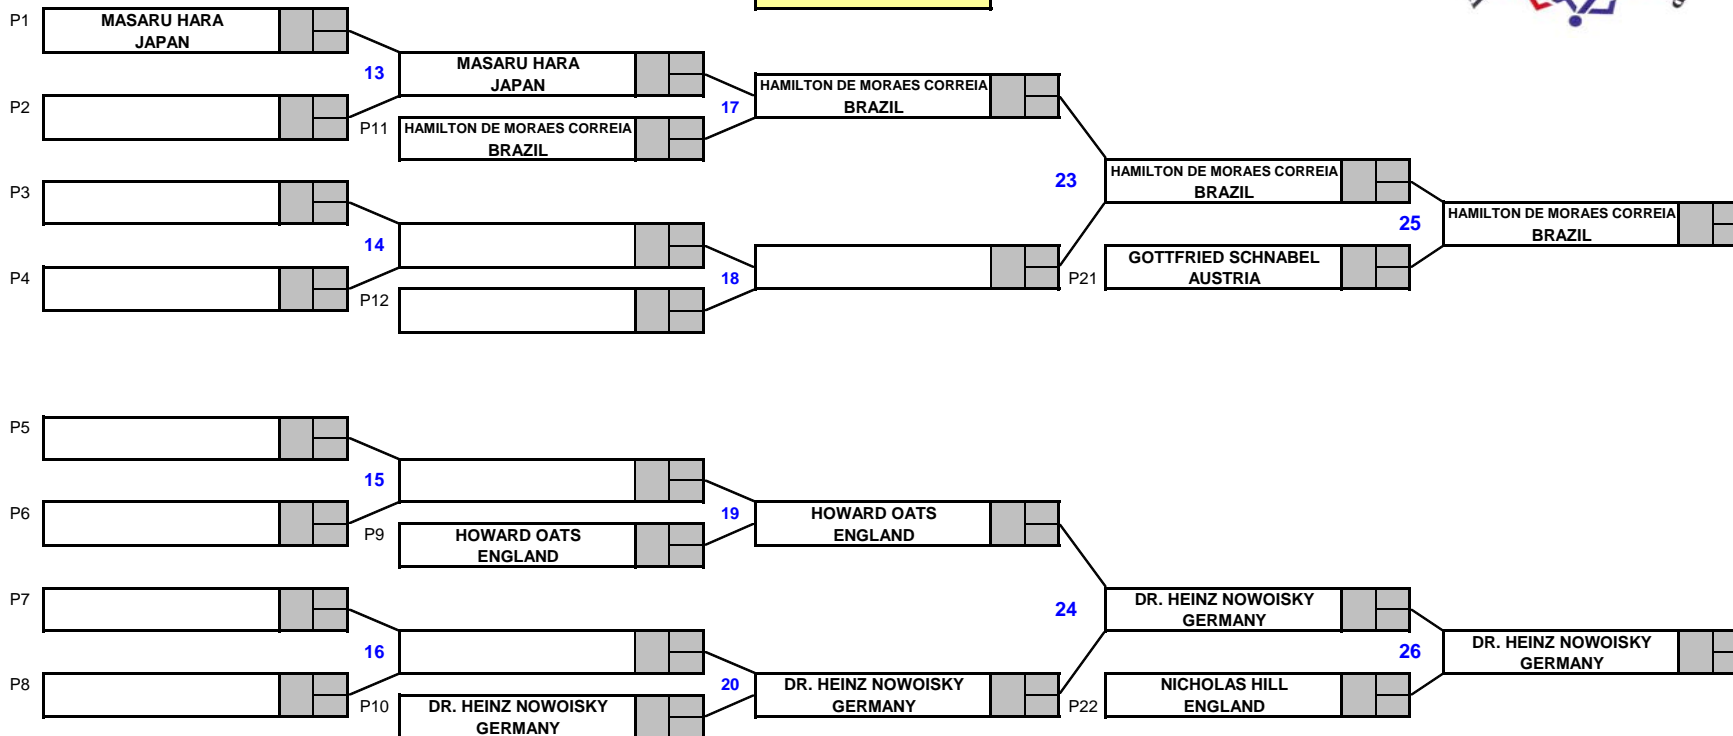

# MAT5 12 h 30

**M6 -66KG**

2 min. 30

M6 -66KG

Tapis

RALPH IBANEZ  
CANADA

MILO JOKIC  
CANADA  
JANOS CSIHI  
HUNGARY